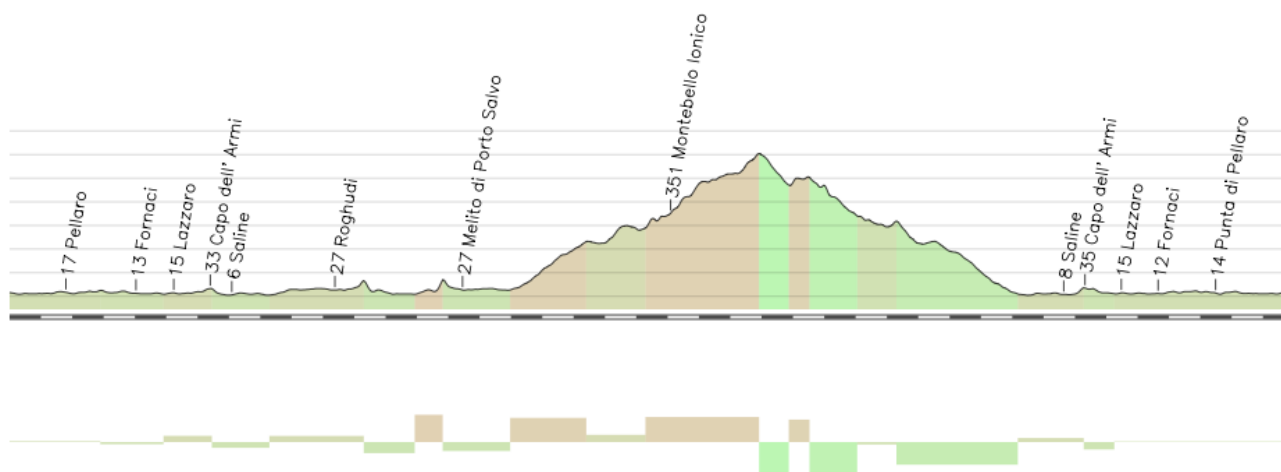

2° TROFEO REGGIO BEC 2010

ROAD BOOK 2 PROVA FOSSATO 28.02.2010

1° PUNTO CONTROLLO: DIREZIONE SUD KM. 35 1° S. LORENZO Distributore Ex API, strada direzione Nord;

2° PUNTO CONTROLLO: Fossato Timbro e orario presso bar Piazza principale Fossato.

PUNTO RISTORO: Presso Bar (Raduno Gara Ciclistica) a Masella.

2° TROFEO REGGIO BEC 2010

ROAD BOOK 2 PROVA FOSSATO 28.02.2010

1° PUNTO CONTROLLO: DIREZIONE SUD KM. 35 1° S. LORENZO Distributore Ex API, strada direzione Nord;

2° PUNTO CONTROLLO: Fossato Timbro e orario presso bar Piazza principale Fossato.

PUNTO RISTORO: Presso Bar (Raduno Gara Ciclistica) a Masella.